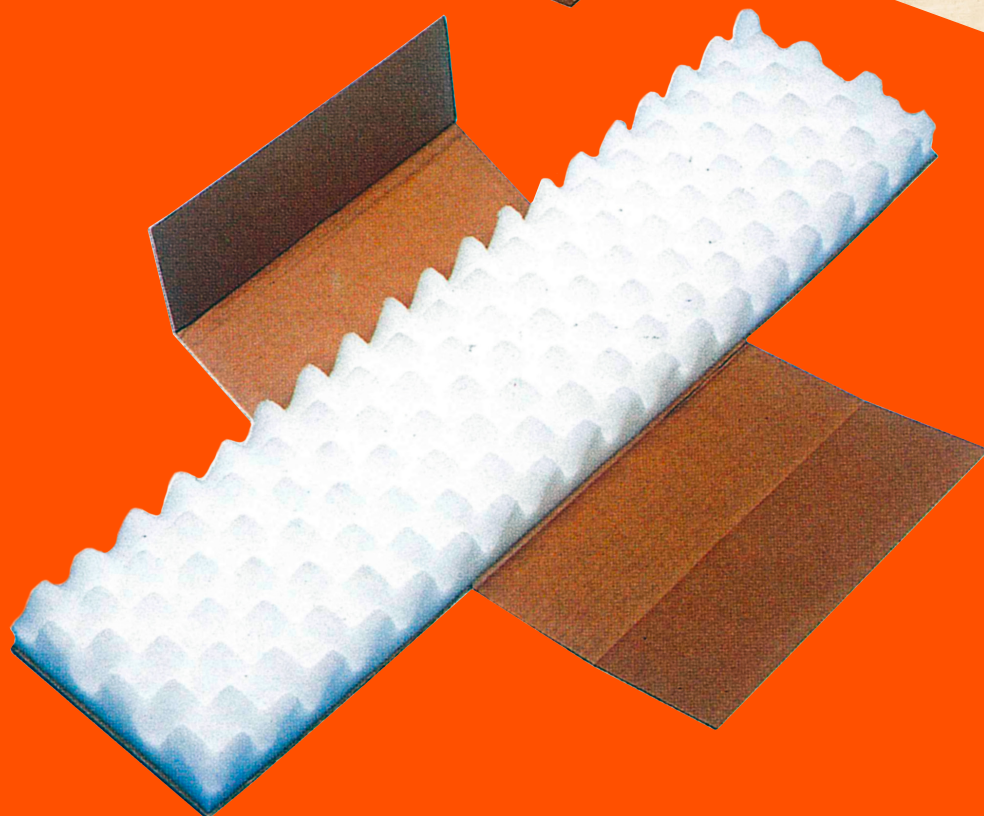

KARTONBOX MIT INTEGRIERTEM SCHUTZ

> *Gepolsterte Kartons: Eine leichte, aber robuste Lösung für den Versand empfindlicher Gegenstände*

> *Schock- und Kratzschutz: Robuste Innenaukleidung aus zu 100% recyceltem Expandedschaum*

> *Schnellverschluss für einfaches Zusammenstecken und schnelle Montage*

> *Anpassbar mit individueller Grafik*

Velapack

FERMETURE
RAPIDE

PROTECTION
ANTI-RAYURES

RÉSISTANTE
AUX CHOCS

Velapack

Empfindliche Gegenstände zu versenden? Mach es mit Velapack

Verpackung für sicheren **Versand empfindlicher Gegenstände**. Bestehend aus zwei Hauptkomponenten: einem faltbaren Schutz aus stabilem Wellpappe und einer Oberfläche aus glattem oder genopptem Polyetherschaum. **Velapack** passt sich perfekt auch unregelmäßigen Formen an und gewährleistet höchste Schutzwirkung bei niedrigen Stückkosten für sichere Lieferungen überall. **Optimiertes Lagern:** Die Kartons werden komprimiert geliefert, um Transport und Lagerung zu optimieren.

Externer Stoßschutz

Weiche Innenschutzpolsterung

Einfach zu montieren

Velapack beim Verschließen. Gewährleistet dem Produkt eine sichere Position ohne Angst vor Stößen.

VERFÜGBARE LAGERGRÖßEN

Länge	Breite	Höhe	Dicke Gekräuselt mm	Menge pro Verpackung
100	100	50	25	320
150	100	50	25	250
200	125	50	25	150
250	140	80	25	150
250	140	80	40	110
300	200	100	40	120
400	250	100	40	75