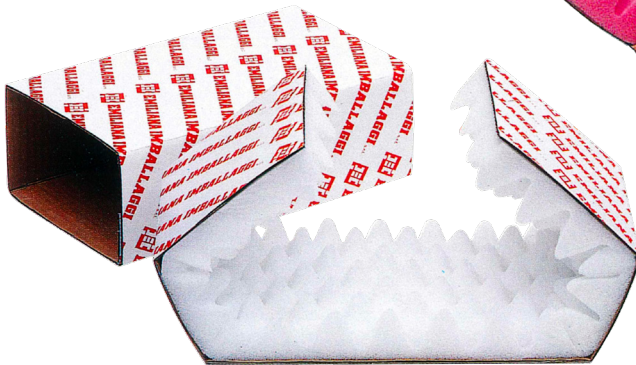

KARTONBOX MIT INTEGRIERTEM SCHUTZ

> *Gepolsterte Kartons: Eine leichte, aber robuste Lösung für den Versand empfindlicher Gegenstände*

> *Schock- und Kratzschutz: Robuste Innenaukleidung aus zu 100% recyceltem Expandedschaum*

> *Schnellverschluss für einfaches Zusammenstecken und schnelle Montage*

> *Anpassbar mit individueller Grafik*

Velapack

FERMETURE
RAPIDE

PROTECTION
ANTI-RAYURES

RÉSISTANTE
AUX CHOCS

Velapack

Empfindliche Gegenstände zu versenden? Mach es mit Velapack

Verpackung für sicheren **Versand empfindlicher Gegenstände**. Bestehend aus zwei Hauptkomponenten: einem faltbaren Schutz aus stabilem Wellpappe und einer Oberfläche aus glattem oder genopptem Polyetherschaum. **Velapack** passt sich perfekt auch unregelmäßigen Formen an und gewährleistet höchste Schutzwirkung bei niedrigen Stückkosten für sichere Lieferungen überall. **Optimiertes Lagern:** Die Kartons werden komprimiert geliefert, um Transport und Lagerung zu optimieren.

Externer Stoßschutz

Weiche Innenschutzpolsterung

Einfach zu montieren

Velapack beim Verschließen. Gewährleistet dem Produkt eine sichere Position ohne Angst vor Stößen.

VERFÜGBARE LAGERGRÖßEN

Länge	Breite	Höhe	Dicke Gekräuselt mm	Menge pro Verpackung
100	100	50	25	320
150	100	50	25	250
200	125	50	25	150
250	140	80	25	150
250	140	80	40	110
300	200	100	40	120
400	250	100	40	75